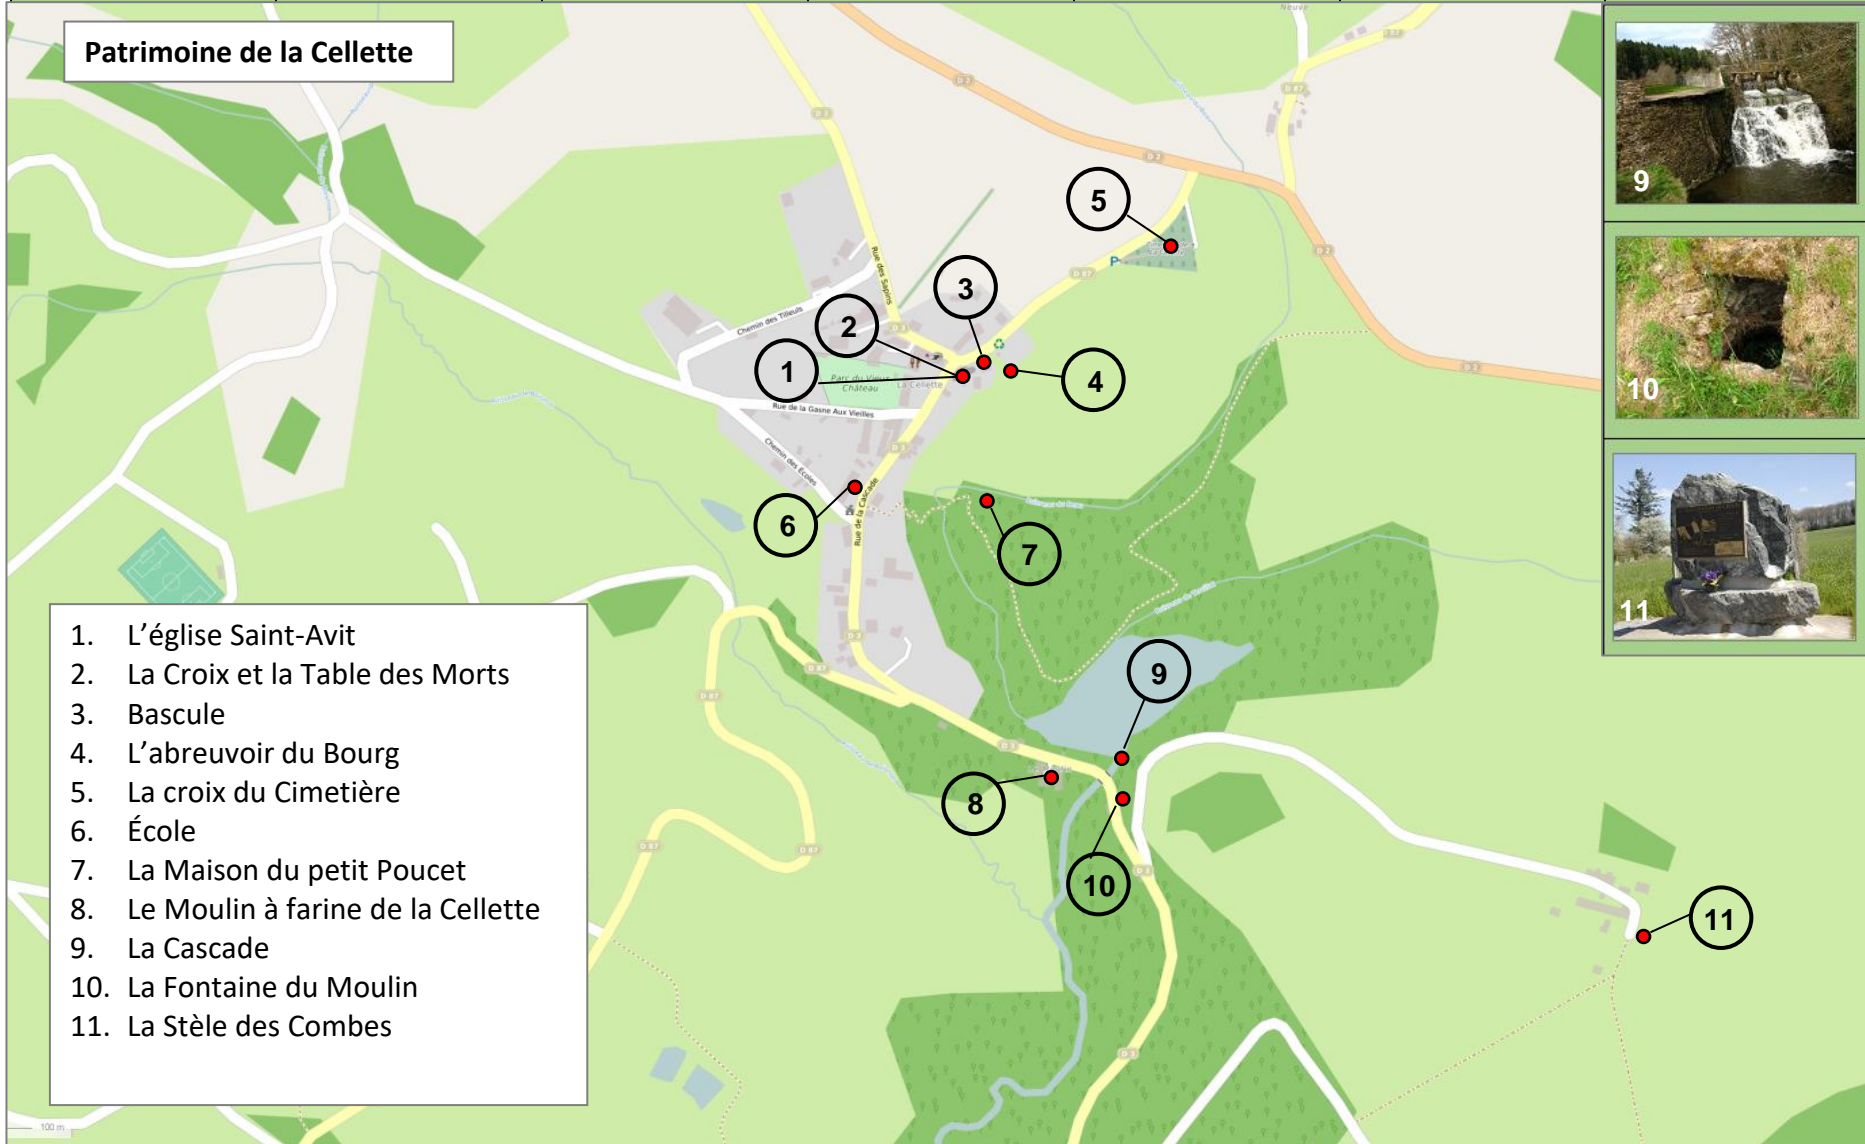

**Patrimoine de la Cellette**

1. L'église Saint-Avit
2. La Croix et la Table des Morts
3. Bascule
4. L'abreuvoir du Bourg
5. La croix du Cimetière
6. École
7. La Maison du petit Poucet
8. Le Moulin à farine de la Cellette
9. La Cascade
10. La Fontaine du Moulin
11. La Stèle des Combes